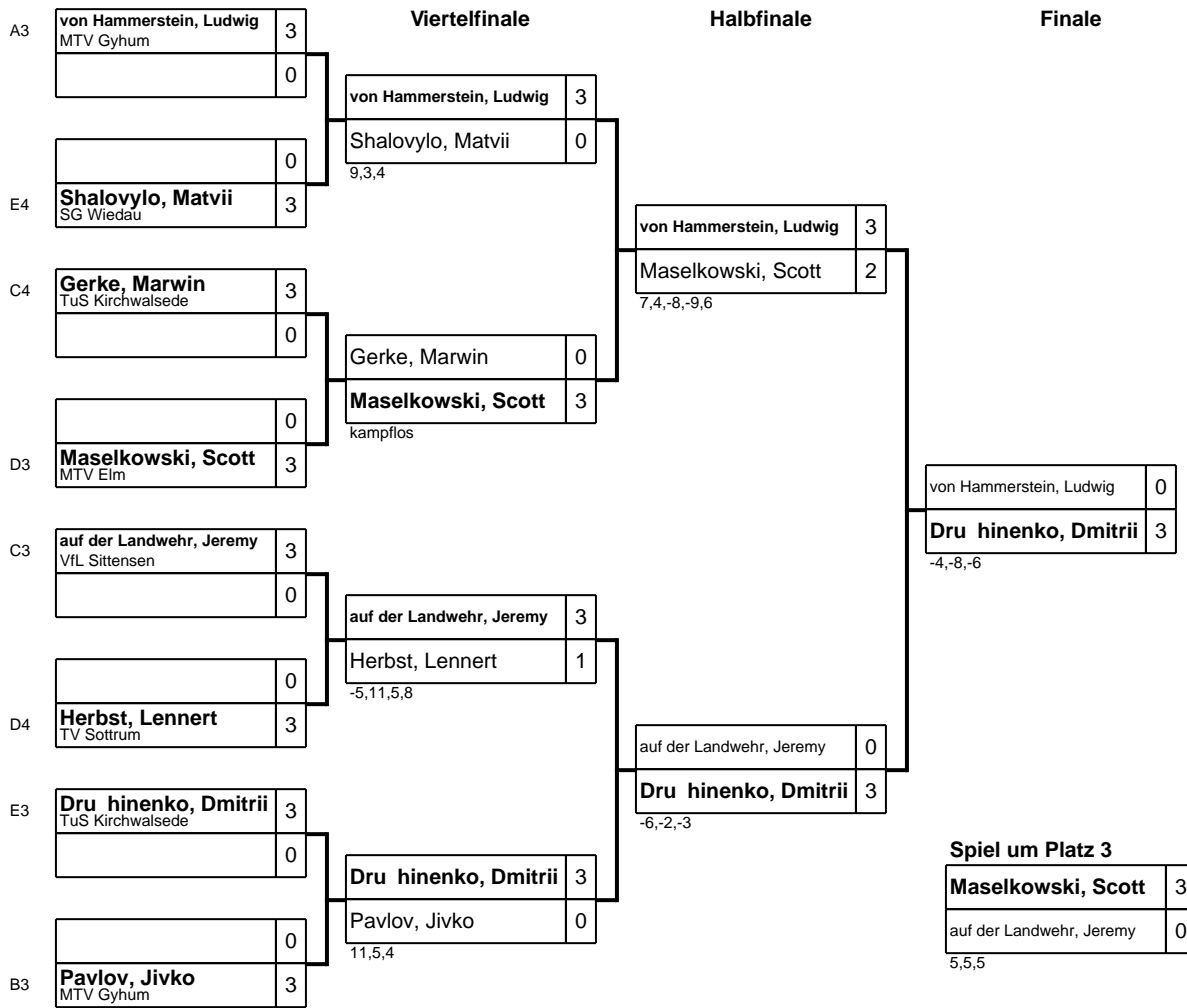

Kreisindividualmeisterschaften Rotenburg-Wümme Nachwuchs

Klasse: Jungen 13 Einzel - Trostrunde 21.09.2024 Bothel

Kreisindividualmeisterschaften Rotenburg-Wümme Nachwuchs

Klasse: Jungen 15 Einzel 22.09.2024/ Bothel

Vorrunde

Gruppe: A

Platz	Name	SP	Spiele	Sätze	Bälle	1	2	3	4
1	Korte, Jarne TuS Kirchwalsede	1	3 : 0	9 : 0 +9	99 : 30 69		3 : 0 5,6,2	3 : 0 3,3,3	3 : 0 3,4,1
2	Böttjer, Luca MTV Elm	2	2 : 1	6 : 4 +2	84 : 82 2	0 : 3 -5,-6,-2		3 : 1 11,4,-3,5	3 : 0 5,9,4
3	Pavlov, Jivko MTV Gyhum	3	1 : 2	4 : 6 -2	74 : 95 -21	0 : 3 -3,-3,-3	1 : 3 -11,-4,3,-5		3 : 0 8,10,6
4	Göhring, Tristan SG Wiedau	4	0 : 3	0 : 9 -9	50 : 100 -50	0 : 3 -3,-4,-1	0 : 3 -5,-9,-4	0 : 3 -8,-10,-6	

Gruppe: B

Platz	Name	SP	Spiele	Sätze	Bälle	1	2	3	4
1	Kämmle, Fion TV Sottrum	1	3 : 0	9 : 0 +9	99 : 47 52		3 : 0 9,1,9	3 : 0 6,4,9	3 : 0 4,4,1
2	Krieglsteiner, Ben TSV Bremervörde	2	2 : 1	6 : 4 +2	93 : 78 15	0 : 3 -9,-1,-9		3 : 1 8,6,-8,7	3 : 0 1,8,4
3	Zimmermann, Sam MTV Elm	3	1 : 2	4 : 6 -2	84 : 85 -1	0 : 3 -6,-4,-9	1 : 3 -8,-6,8,-7		3 : 0 3,3,5
4	Francke, Lian TuS Tarmstedt	4	0 : 3	0 : 9 -9	33 : 99 -66	0 : 3 -4,-4,-1	0 : 3 -1,-8,-4	0 : 3 -3,-3,-5	

Gruppe: C

Platz	Name	SP	Spiele	Sätze	Bälle	1	2	3	4
1	Bösch, Moritz TSV Bremervörde	1	3 : 0	9 : 0 +9	99 : 39 60		3 : 0 7,9,4	3 : 0 4,6,4	3 : 0 3,2,0
2	Pape, Jannis MTV Elm	2	2 : 1	6 : 3 +3	89 : 73 16	0 : 3 -7,-9,-4		3 : 0 10,7,7	3 : 0 2,3,11
3	Meyer, Josch VfL Sittensen	3	1 : 2	3 : 6 -3	71 : 83 -12	0 : 3 -4,-6,-4	0 : 3 -10,-7,-7		3 : 0 4,4,8
4	Krecher, Jannes SG Wiedau	4	0 : 3	0 : 9 -9	37 : 101 -64	0 : 3 -3,-2,-0	0 : 3 -2,-3,-11	0 : 3 -4,-4,-8	

Gruppe: D

Platz	Name	SP	Spiele	Sätze	Bälle	1	2	3	4
1	Wörner, Mika Yannik MTV Hesedorf	1	3 : 0	9 : 1 +8	105 : 54 51		3 : 1 10,-5,9,3	3 : 0 8,9,1	3 : 0 1,1,1
2	Pislak, Marc TV Sottrum	2	2 : 1	7 : 3 +4	105 : 75 30	1 : 3 -10,5,-9,-3		3 : 0 14,2,10	3 : 0 6,2,2
3	Kregelin, Nico MTV Elm	3	1 : 2	3 : 6 -3	77 : 82 -5	0 : 3 -8,-9,-1	0 : 3 -14,-2,-10		3 : 0 1,5,4
4	Lechel, Lars VfL Sittensen	4	0 : 3	0 : 9 -9	23 : 99 -76	0 : 3 -1,-1,-1	0 : 3 -6,-2,-2	0 : 3 -1,-5,-4	

Gruppe: E

Platz	Name	SP	Spiele	Sätze	Bälle	1	2	3	4
1	Kartner, Luis TV Sottrum	1	3 : 0	9 : 0 +9	100 : 43 57		3 : 0 6,7,10	3 : 0 3,4,4	3 : 0 6,2,1
2	Tsishkou, Ivan TSV Bremervörde	2	2 : 1	6 : 3 +3	89 : 61 28	0 : 3 -6,-7,-10		3 : 0 8,7,4	3 : 0 2,2,4
3	von Hammerstein, Ludwig MTV Gyhum	3	1 : 2	3 : 6 -3	63 : 79 -16	0 : 3 -3,-4,-4	0 : 3 -8,-7,-4		3 : 0 6,2,5
4	Plischka, Gabriel SG Wiedau	4	0 : 3	0 : 9 -9	30 : 99 -69	0 : 3 -6,-2,-1	0 : 3 -2,-2,-4	0 : 3 -6,-2,-5