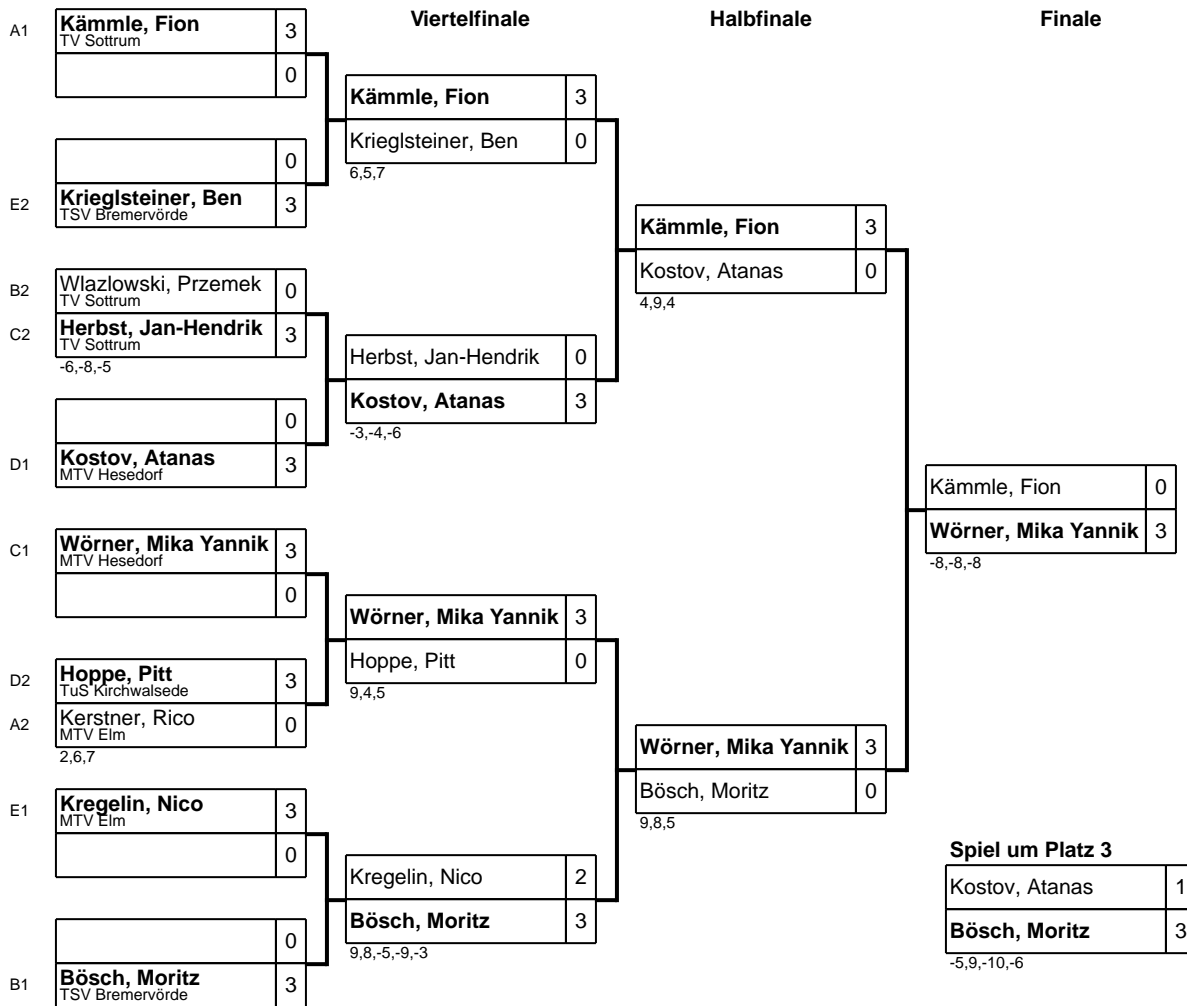

Kreisindividualmeisterschaften Rotenburg-Wümme Nachwuchs

Klasse: Jungen 13 Einzel 21.09.2024/ Bothel

Vorrunde

Gruppe: A

Platz	Name	SP	Spiele	Sätze	Bälle	1	2	3	4
1	Kämmle, Fion TV Sottrum	1	2 : 0	6 : 0 +6	66 : 21 45		3 : 0 3,3,3	3 : 0 6,4,2	
2	Kerstner, Rico MTV Elm	2	1 : 1	3 : 5 -2	53 : 82 -29	0 : 3 -3,-3,-3		3 : 2 9,-7,-2,11,7	
3	von Hammerstein, Ludwig MTV Gyhum	3	0 : 2	2 : 6 -4	61 : 77 -16	0 : 3 -6,-4,-2	2 : 3 -9,7,2,-11,-7		

Gruppe: B

Platz	Name	SP	Spiele	Sätze	Bälle	1	2	3	4
1	Bösch, Moritz TSV Bremervörde	1	2 : 0	6 : 1 +5	73 : 47 26		3 : 1 -7,4,7,5	3 : 0 7,5,8	
2	Wlazlowski, Przemek TV Sottrum	3	1 : 1	4 : 4 0	69 : 75 -6	1 : 3 7,-4,-7,-5		3 : 1 -9,8,7,9	
3	Pavlov, Jivko MTV Gyhum	3	0 : 2	1 : 6 -5	55 : 75 -20	0 : 3 -7,-5,-8	1 : 3 9,-8,-7,-9		

Gruppe: C

Platz	Name	SP	Spiele	Sätze	Bälle	1	2	3	4
1	Wörner, Mika Yannik MTV Hesedorf	1	2 : 0	6 : 0 +6	66 : 20 46		3 : 0 8,5,4	3 : 0 2,1,0	-- 4,6,0
2	Herbst, Jan-Hendrik TV Sottrum	2	1 : 1	3 : 3 0	50 : 48 2	0 : 3 -8,-5,-4		3 : 0 6,4,5	-- kampflos
3	auf der Landwehr, Jeremy VfL Sittensen	4	0 : 2	0 : 6 -6	18 : 66 -48	0 : 3 -2,-1,-0	0 : 3 -6,-4,-5		-- kampflos
4	Gerke, Marwin TuS Kirchwalsede	3	--	--	-- 0	-- -4,-6,-0	-- kampflos	-- kampflos	

Gruppe: D

Platz	Name	SP	Spiele	Sätze	Bälle	1	2	3	4
1	Kostov, Atanas MTV Hesedorf	1	3 : 0	9 : 0 +9	99 : 36 63		3 : 0 9,4,6	3 : 0 4,4,3	3 : 0 2,2,2
2	Hoppe, Pitt TuS Kirchwalsede	2	2 : 1	6 : 3 +3	85 : 62 23	0 : 3 -9,-4,-6		3 : 0 6,6,5	3 : 0 5,2,5
3	Maselkowski, Scott MTV Elm	4	1 : 2	3 : 7 -4	70 : 98 -28	0 : 3 -4,-4,-3	0 : 3 -6,-6,-5		3 : 1 9,6,-9,6
4	Herbst, Lennert TV Sottrum	2	0 : 3	1 : 9 -8	50 : 108 -58	0 : 3 -2,-2,-2	0 : 3 -5,-2,-5	1 : 3 -9,-6,9,-6	

Gruppe: E

Platz	Name	SP	Spiele	Sätze	Bälle	1	2	3	4
1	Kregelin, Nico MTV Elm	3	3 : 0	9 : 3 +6	114 : 106 8		3 : 2 6,-1,-6,11,10	3 : 1 -3,10,10,8	3 : 0 3,6,9
2	Krieglsteiner, Ben TSV Bremervörde	2	2 : 1	8 : 4 +4	124 : 82 42	2 : 3 -6,1,6,-11,-10		3 : 1 6,2,-9,4	3 : 0 7,5,4
3	Druzhinenko, Dmitrii TuS Kirchwalsede	4	1 : 2	5 : 6 -1	96 : 106 -10	1 : 3 3,-10,-10,-8	1 : 3 -6,-2,9,-4		3 : 0 7,10,9
4	Shalovylo, Matvii SG Wiedau	3	0 : 3	0 : 9 -9	60 : 100 -40	0 : 3 -3,-6,-9	0 : 3 -7,-5,-4	0 : 3 -7,-10,-9	

Kreisindividualmeisterschaften Rotenburg-Wümme Nachwuchs

Klasse: Jungen 13 Einzel 21.09.2024 Bothel