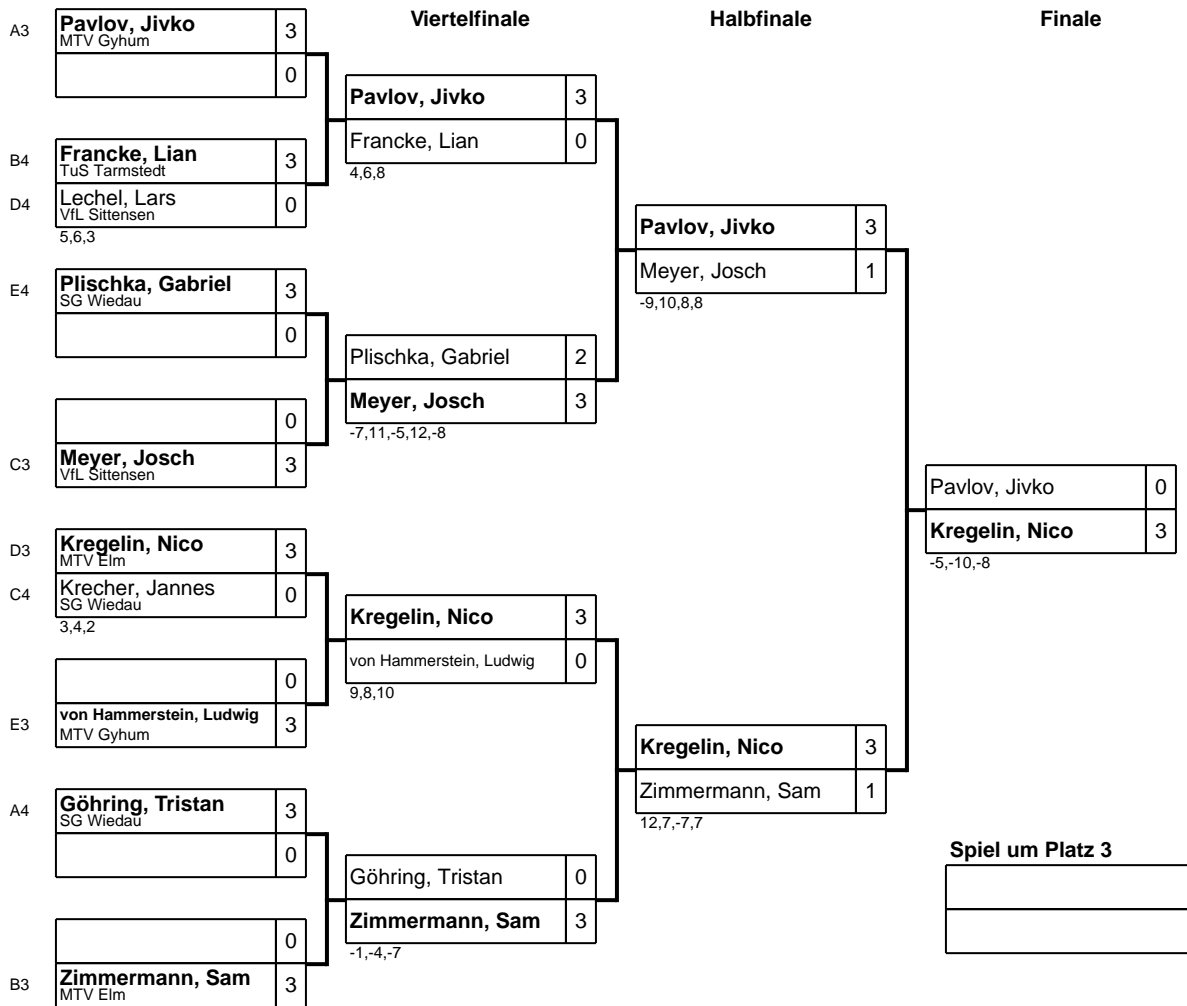

Kreisindividualmeisterschaften Rotenburg-Wümme Nachwuchs

Klasse: Jungen 15 Einzel - Trostrunde 22.09.2024 Bothel

Kreisindividualmeisterschaften Rotenburg-Wümme Nachwuchs

Jungen 19 Einzel -

Platz	Name	SP	Spiele	Sätze	1	2	3	4	5
1	Schlesselmann, Jakob VfL Sittensen	1	4 : 0	12 : 0		3 : 0	3 : 0	3 : 0	3 : 0
2	Pump, Leon MTV Elm	2	3 : 1	9 : 5	0 : 3		3 : 2	3 : 0	3 : 0
3	Kregelin, Fynn MTV Elm	5	2 : 2	8 : 9	0 : 3	2 : 3		3 : 1	3 : 2
4	Betz, Maurice Lennart TuS Nartum	3	1 : 3	4 : 11	0 : 3	0 : 3	1 : 3		3 : 2
5	Henke, Claas TuS Kirchwalsede	4	0 : 4	4 : 12	0 : 3	0 : 3	2 : 3	2 : 3	

Start	Rd.	Spieler 1	Spieler 2	Tisch	Sätze	1	2	3	4	5
	1	Betz, Maurice Lennart	Henke, Claas		3 : 2	11:7	7:11	10:12	11:3	12:10
	1	Pump, Leon	Kregelin, Fynn		3 : 2	10:12	11:9	11:5	10:12	11:6
	2	Kregelin, Fynn	Schlesselmann, Jakob		0 : 3	5:11	2:11	10:12		
	2	Betz, Maurice Lennart	Pump, Leon		0 : 3	7:11	5:11	5:11		
	3	Henke, Claas	Schlesselmann, Jakob		0 : 3	5:11	4:11	2:11		
	3	Betz, Maurice Lennart	Kregelin, Fynn		1 : 3	8:11	11:13	11:8	8:11	
	4	Schlesselmann, Jakob	Betz, Maurice Lennart		3 : 0	11:3	11:2	11:4		
	4	Henke, Claas	Pump, Leon		0 : 3	5:11	5:11	7:11		
	5	Schlesselmann, Jakob	Pump, Leon		3 : 0	11:8	11:5	11:7		
	5	Kregelin, Fynn	Henke, Claas		3 : 2	11:9	8:11	8:11	11:6	11:6