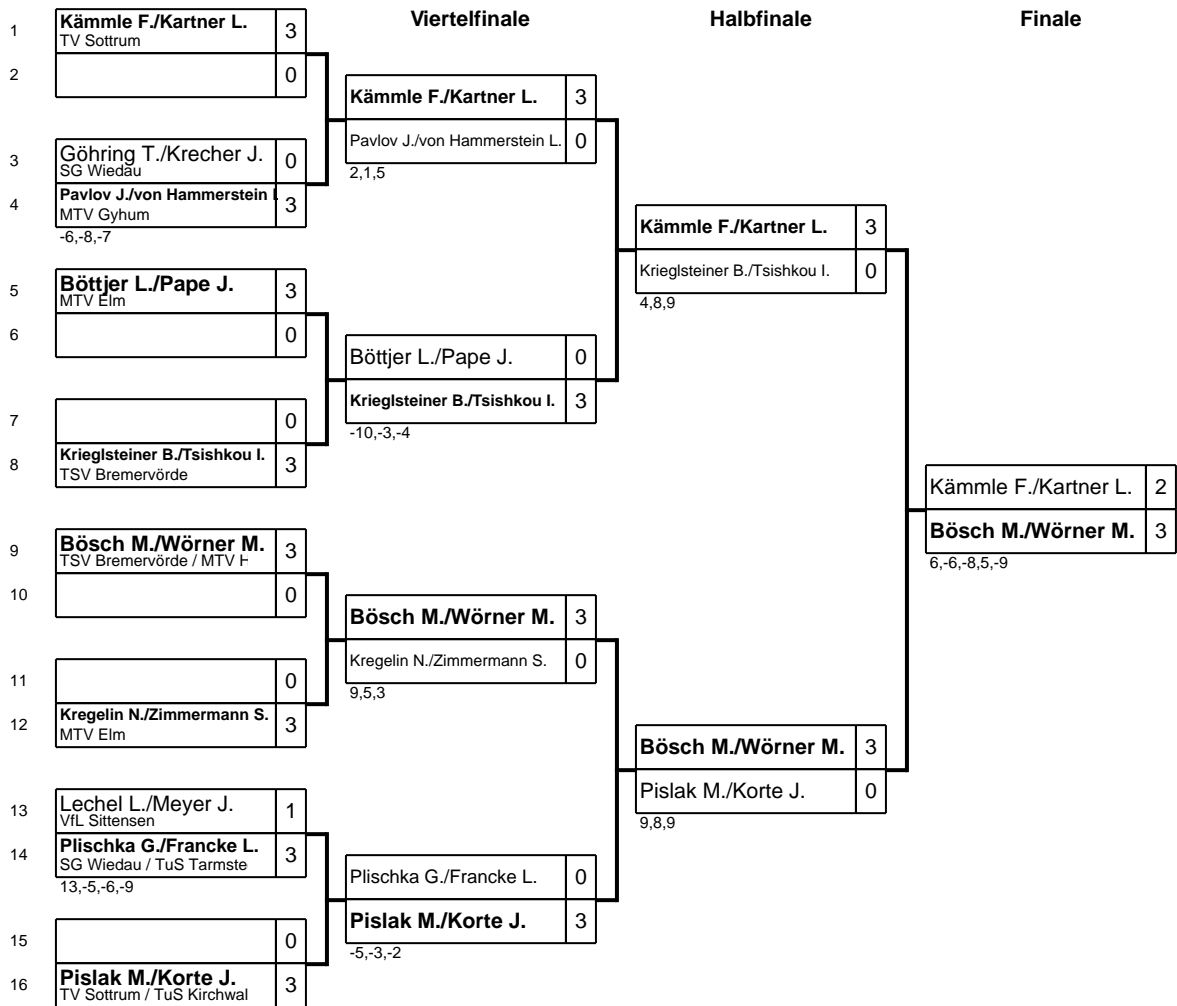

Kreisindividualmeisterschaften Rotenburg-Wümme Nachwuchs

Klasse: Jungen 13 Doppel 21.09.2024 Bothel

	Halbfinale		Finale	
1	Wörner M./Bösch M. MTV Heselorf / TSV Brem	3		
2	Pavlov J./von Hammerstein L. MTV Gyhum	0	Wörner M./Bösch M.	3
3	Hoppe P./Dru hinenko D. TuS Kirchwalsede	3	Hoppe P./Dru hinenko D.	1
4	Herbst J./Kämmle F. TV Sottrum	2		
5	Kregelin N./Kerstner R. MTV Elm	3		
6	Herbst L./Wlazlowski P. TV Sottrum	1	Kregelin N./Kerstner R.	1
7	Maselkowski S./Shalovylo M. MTV Elm / SG Wiedau	0	Kostov A./Krieglsteiner B.	3
8	Kostov A./Krieglsteiner B. MTV Heselorf / TSV Brem	3		

Kreisindividualmeisterschaften Rotenburg-Wümme Nachwuchs

Klasse: Jungen 15 Doppel 22.09.2024 Bothel