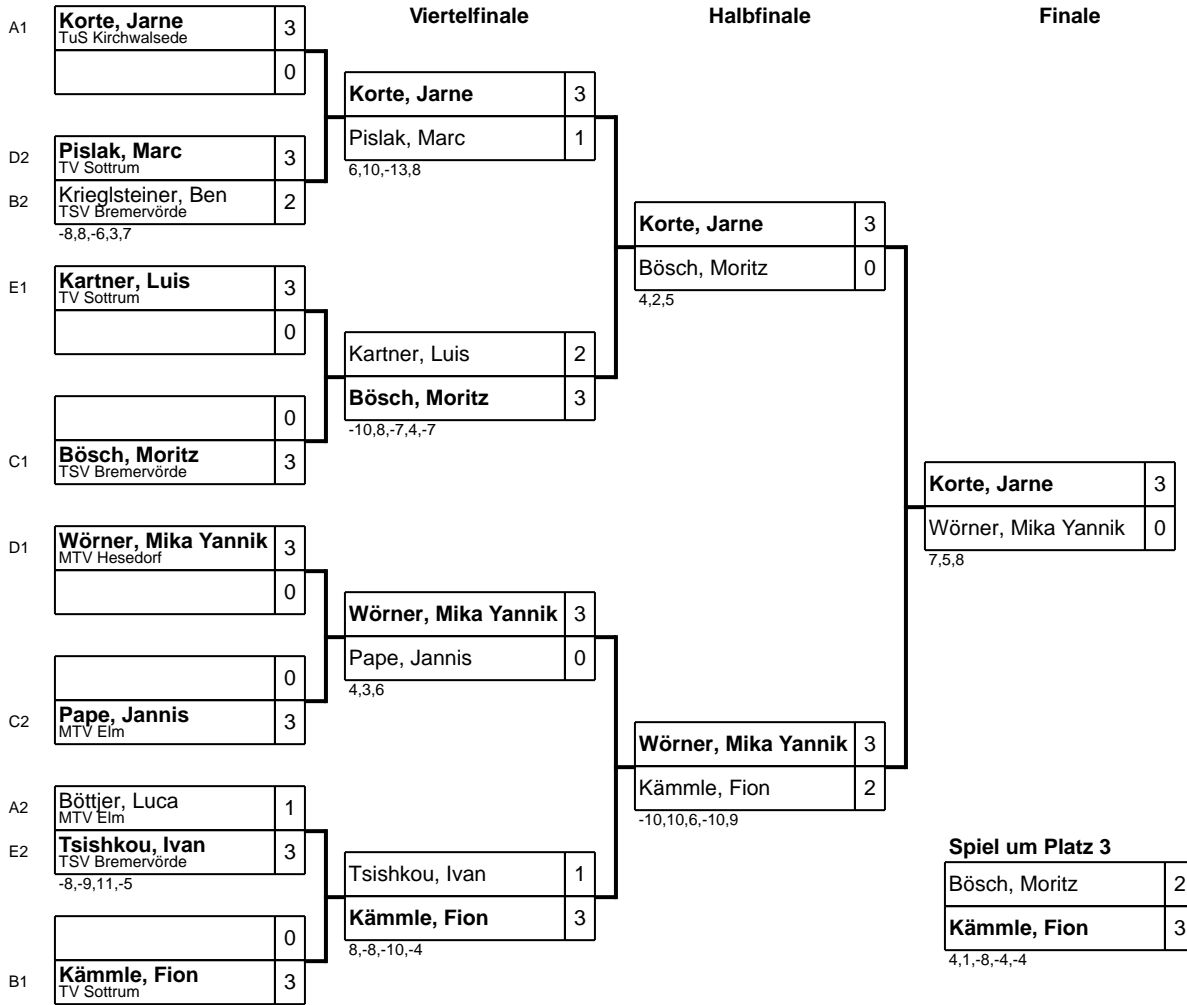

Kreisindividualmeisterschaften Rotenburg-Wümme Nachwuchs

Klasse: Jungen 15 Einzel 22.09.2024/ Bothel

Vorrunde

Gruppe: A

Platz	Name	SP	Spiele	Sätze	Bälle	1	2	3	4
1	Korte, Jarne TuS Kirchwalsede	1	3 : 0	9 : 0 +9	99 : 30 69		3 : 0 5,6,2	3 : 0 3,3,3	3 : 0 3,4,1
2	Böttjer, Luca MTV Elm	2	2 : 1	6 : 4 +2	84 : 82 2	0 : 3 -5,-6,-2		3 : 1 11,4,-3,5	3 : 0 5,9,4
3	Pavlov, Jivko MTV Gyhum	3	1 : 2	4 : 6 -2	74 : 95 -21	0 : 3 -3,-3,-3	1 : 3 -11,-4,3,-5		3 : 0 8,10,6
4	Göhring, Tristan SG Wiedau	4	0 : 3	0 : 9 -9	50 : 100 -50	0 : 3 -3,-4,-1	0 : 3 -5,-9,-4	0 : 3 -8,-10,-6	

Gruppe: B

Platz	Name	SP	Spiele	Sätze	Bälle	1	2	3	4
1	Kämmle, Fion TV Sottrum	1	3 : 0	9 : 0 +9	99 : 47 52		3 : 0 9,1,9	3 : 0 6,4,9	3 : 0 4,4,1
2	Krieglsteiner, Ben TSV Bremervörde	2	2 : 1	6 : 4 +2	93 : 78 15	0 : 3 -9,-1,-9		3 : 1 8,6,-8,7	3 : 0 1,8,4
3	Zimmermann, Sam MTV Elm	3	1 : 2	4 : 6 -2	84 : 85 -1	0 : 3 -6,-4,-9	1 : 3 -8,-6,8,-7		3 : 0 3,3,5
4	Francke, Lian TuS Tarmstedt	4	0 : 3	0 : 9 -9	33 : 99 -66	0 : 3 -4,-4,-1	0 : 3 -1,-8,-4	0 : 3 -3,-3,-5	

Gruppe: C

Platz	Name	SP	Spiele	Sätze	Bälle	1	2	3	4
1	Bösch, Moritz TSV Bremervörde	1	3 : 0	9 : 0 +9	99 : 39 60		3 : 0 7,9,4	3 : 0 4,6,4	3 : 0 3,2,0
2	Pape, Jannis MTV Elm	2	2 : 1	6 : 3 +3	89 : 73 16	0 : 3 -7,-9,-4		3 : 0 10,7,7	3 : 0 2,3,11
3	Meyer, Josch VfL Sittensen	3	1 : 2	3 : 6 -3	71 : 83 -12	0 : 3 -4,-6,-4	0 : 3 -10,-7,-7		3 : 0 4,4,8
4	Krecher, Jannes SG Wiedau	4	0 : 3	0 : 9 -9	37 : 101 -64	0 : 3 -3,-2,-0	0 : 3 -2,-3,-11	0 : 3 -4,-4,-8	

Gruppe: D

Platz	Name	SP	Spiele	Sätze	Bälle	1	2	3	4
1	Wörner, Mika Yannik MTV Hesedorf	1	3 : 0	9 : 1 +8	105 : 54 51		3 : 1 10,-5,9,3	3 : 0 8,9,1	3 : 0 1,1,1
2	Pislak, Marc TV Sottrum	2	2 : 1	7 : 3 +4	105 : 75 30	1 : 3 -10,5,-9,-3		3 : 0 14,2,10	3 : 0 6,2,2
3	Kregelin, Nico MTV Elm	3	1 : 2	3 : 6 -3	77 : 82 -5	0 : 3 -8,-9,-1	0 : 3 -14,-2,-10		3 : 0 1,5,4
4	Lechel, Lars VfL Sittensen	4	0 : 3	0 : 9 -9	23 : 99 -76	0 : 3 -1,-1,-1	0 : 3 -6,-2,-2	0 : 3 -1,-5,-4	

Gruppe: E

Platz	Name	SP	Spiele	Sätze	Bälle	1	2	3	4
1	Kartner, Luis TV Sottrum	1	3 : 0	9 : 0 +9	100 : 43 57		3 : 0 6,7,10	3 : 0 3,4,4	3 : 0 6,2,1
2	Tsishkou, Ivan TSV Bremervörde	2	2 : 1	6 : 3 +3	89 : 61 28	0 : 3 -6,-7,-10		3 : 0 8,7,4	3 : 0 2,2,4
3	von Hammerstein, Ludwig MTV Gyhum	3	1 : 2	3 : 6 -3	63 : 79 -16	0 : 3 -3,-4,-4	0 : 3 -8,-7,-4		3 : 0 6,2,5
4	Plischka, Gabriel SG Wiedau	4	0 : 3	0 : 9 -9	30 : 99 -69	0 : 3 -6,-2,-1	0 : 3 -2,-2,-4	0 : 3 -6,-2,-5	

Kreisindividualmeisterschaften Rotenburg-Wümme Nachwuchs

Klasse: Jungen 15 Einzel 22.09.2024 Bothel